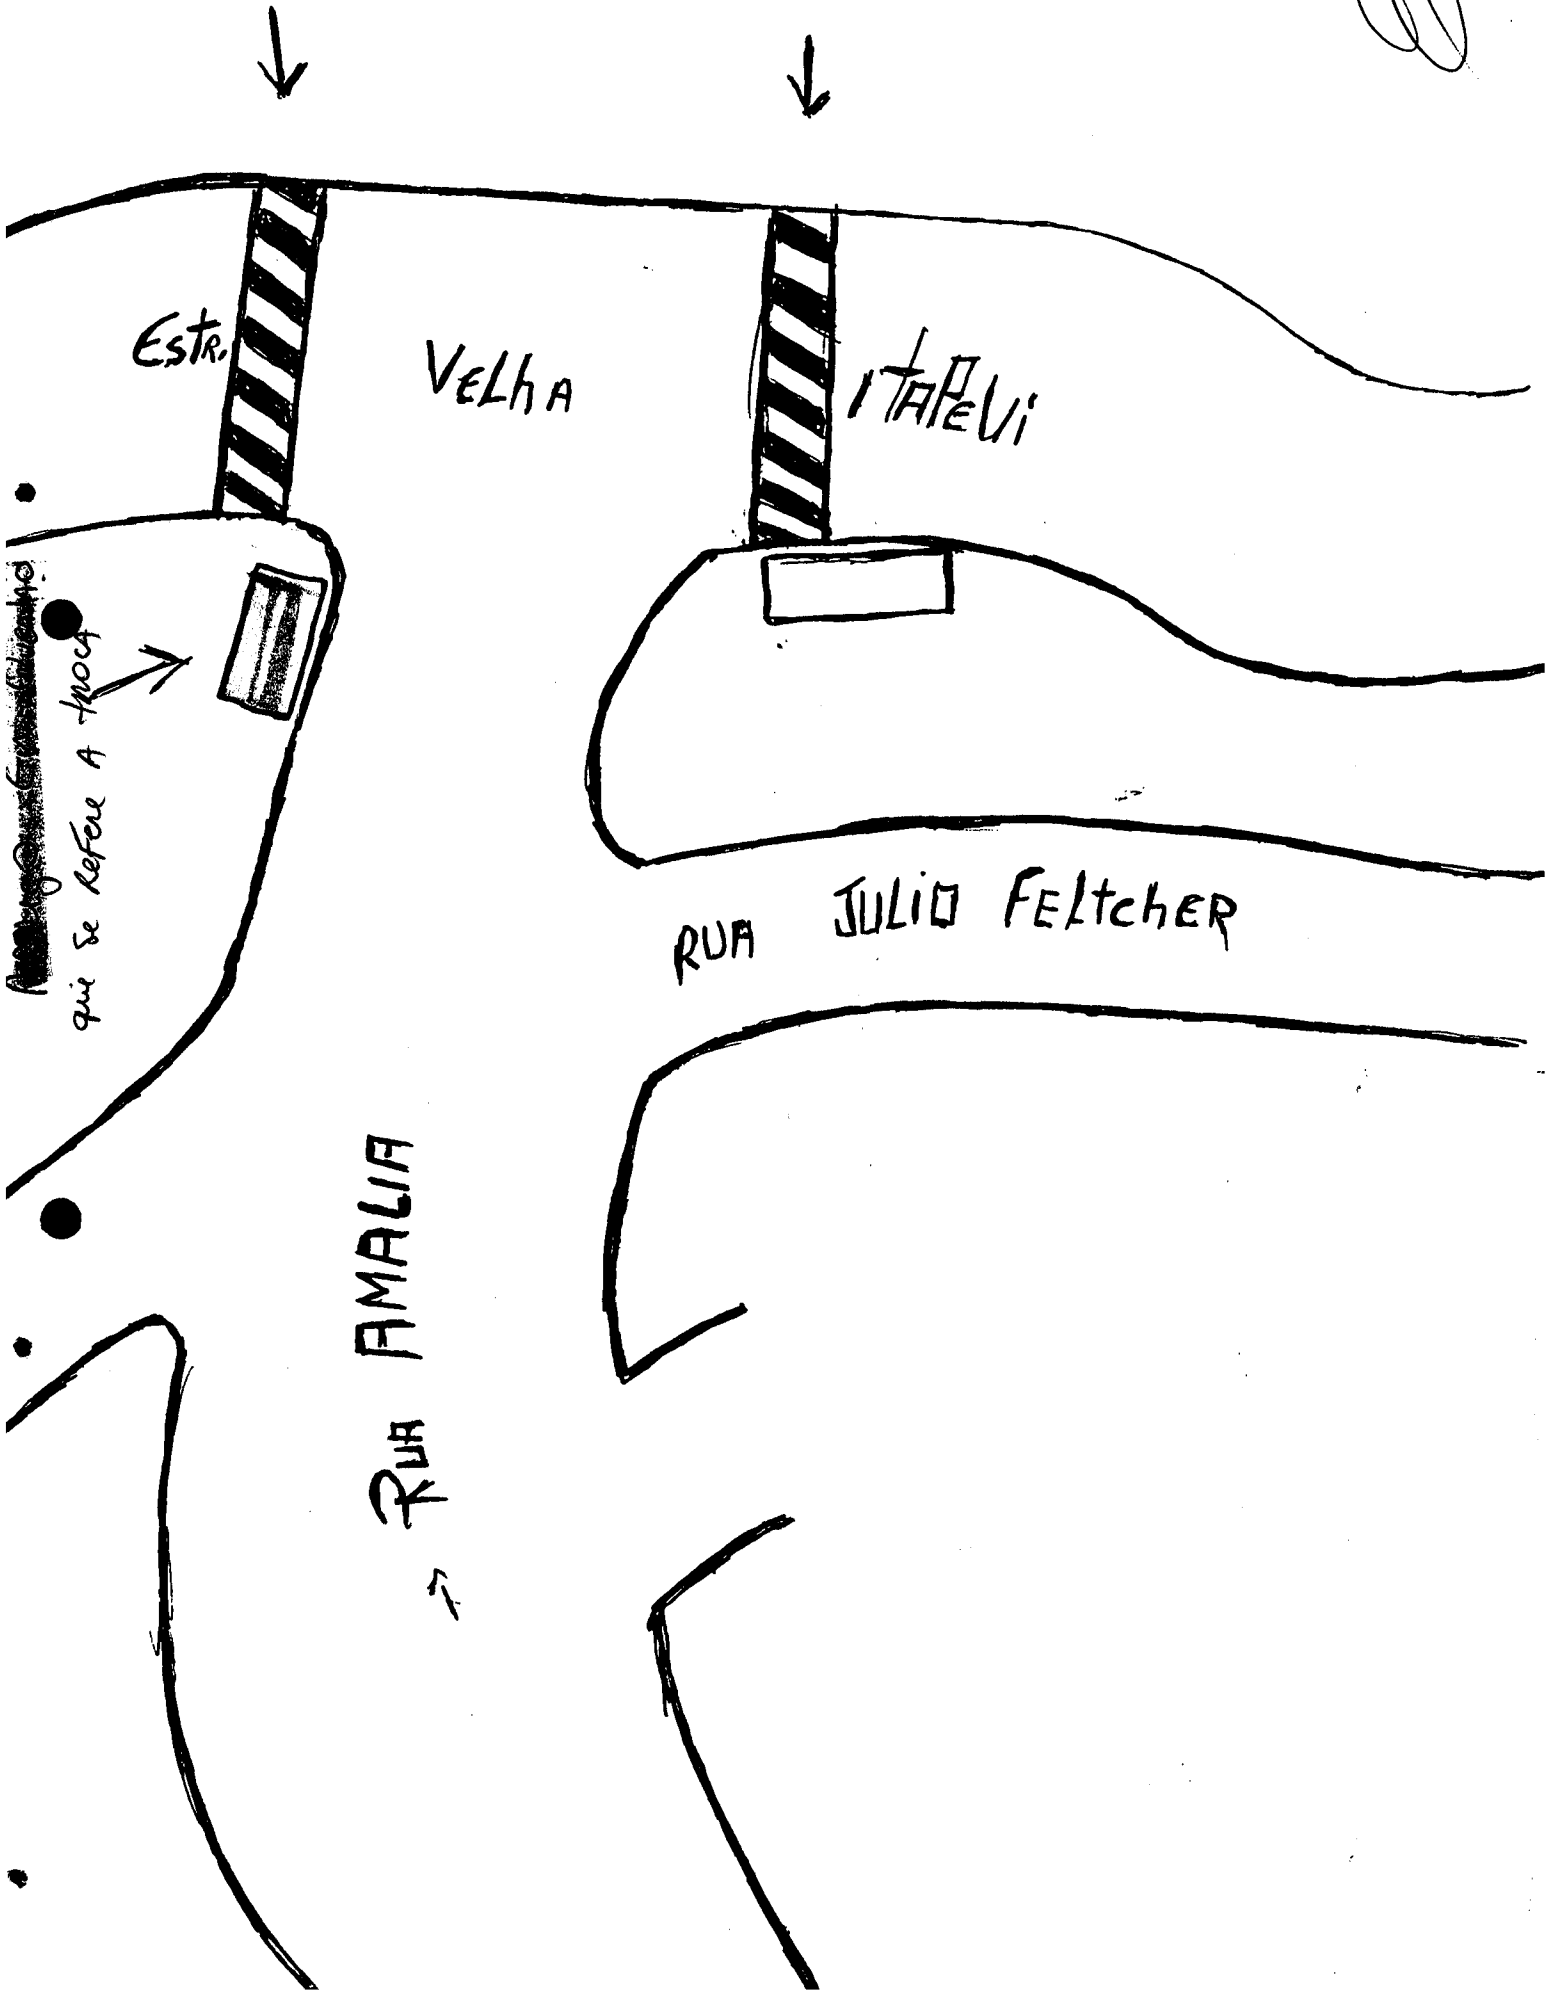

Câmara Municipal de Barueri
ESTADO DE SÃO PAULO

262

-INDICAÇÃO Nº 205 /97-

Senhor Presidente.

Indico ao senhor Chefe do Executivo, se digne S.Exa. interceder junto ao setor competente, quanto á possibilidade que se refere a troca de abrigo de ônibus, cito á Rua: Amália, esquina com a Estrada Velha de Itapevi.

Sala Dr. Diógenes Ribeiro de Lima, 12 de Março de 1997.

João F. Barbosa
Vereador

-JUSTIFICATIVA-

Justifico a presente propositura, considerando que este vereador foi procurado por moradores do local que solicitam tal providência, em virtude das péssimas condições deste abrigo, pois o mesmo a chapa de concreto, e sua estrutura esta danificada podendo cair a qualquer momento, colocando em risco a vida de pessoas que o utilizam .

(Segue croqui em anexo)

À D. L. para providenciar conforme
peço a propositura
Em 25 / 03 / 97
Presidente

que se refere a foto

Estr.

VELHA

ITAPEVI

RUA JULIO FELTCHER

RUA AMALIA