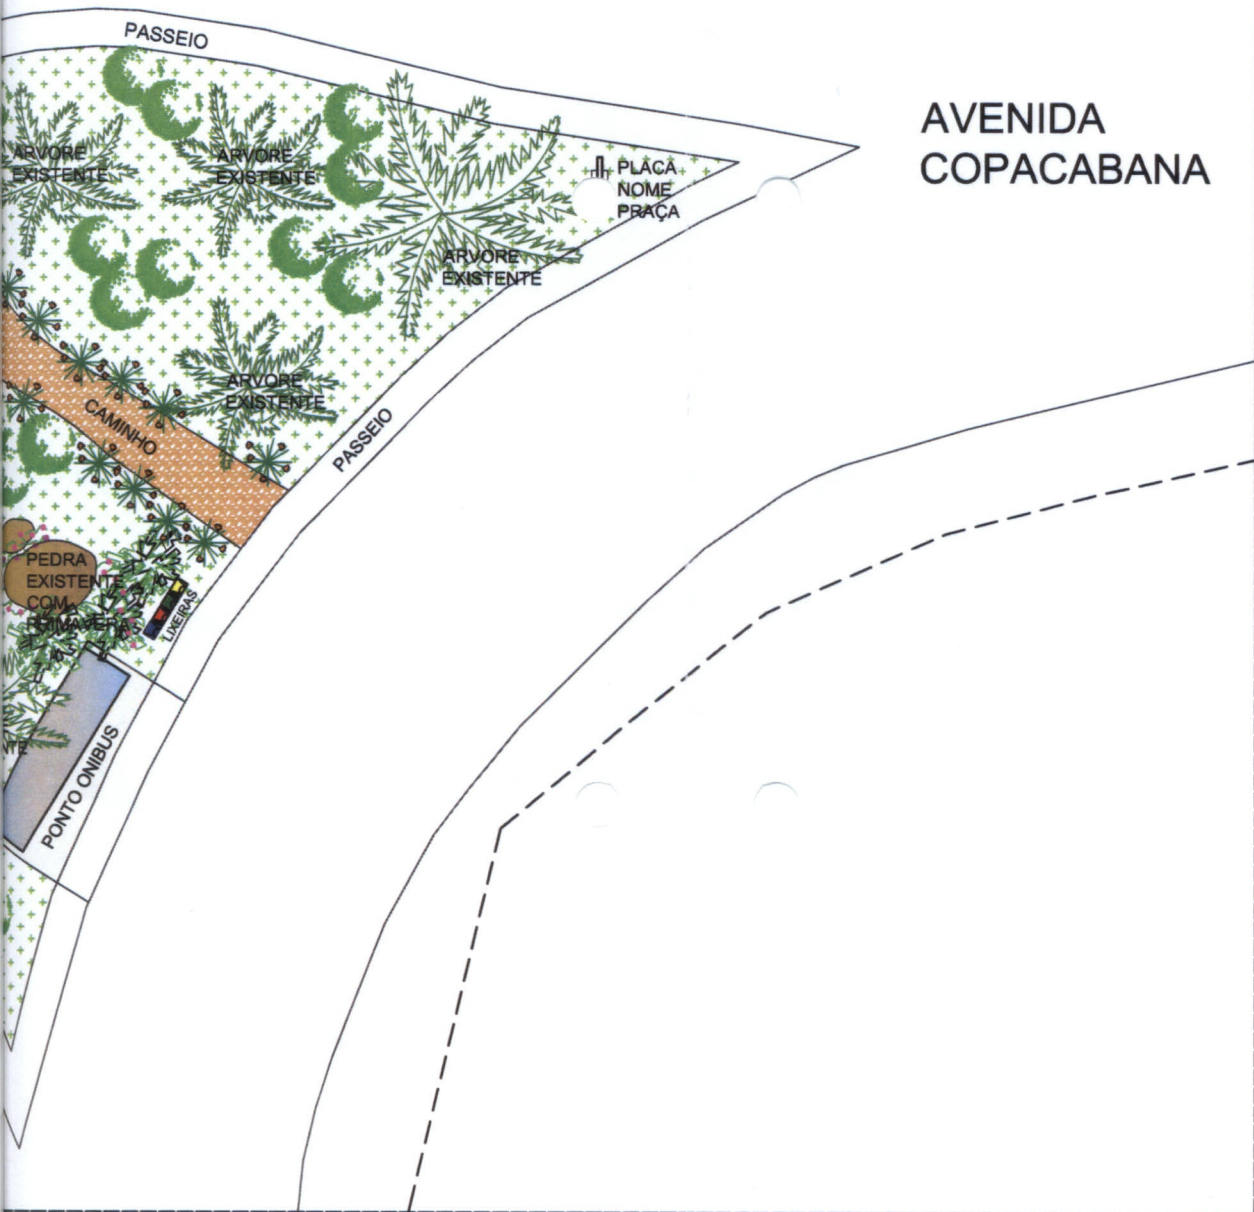

LABORATÓRIO A+

LOCALIZAÇÃO

 ASSOCIAÇÃO

PROJETO DE MELHORIA

ENDEREÇO : Avenida Cop
18 do Forte E

ESCALA : 1:200 DATA :