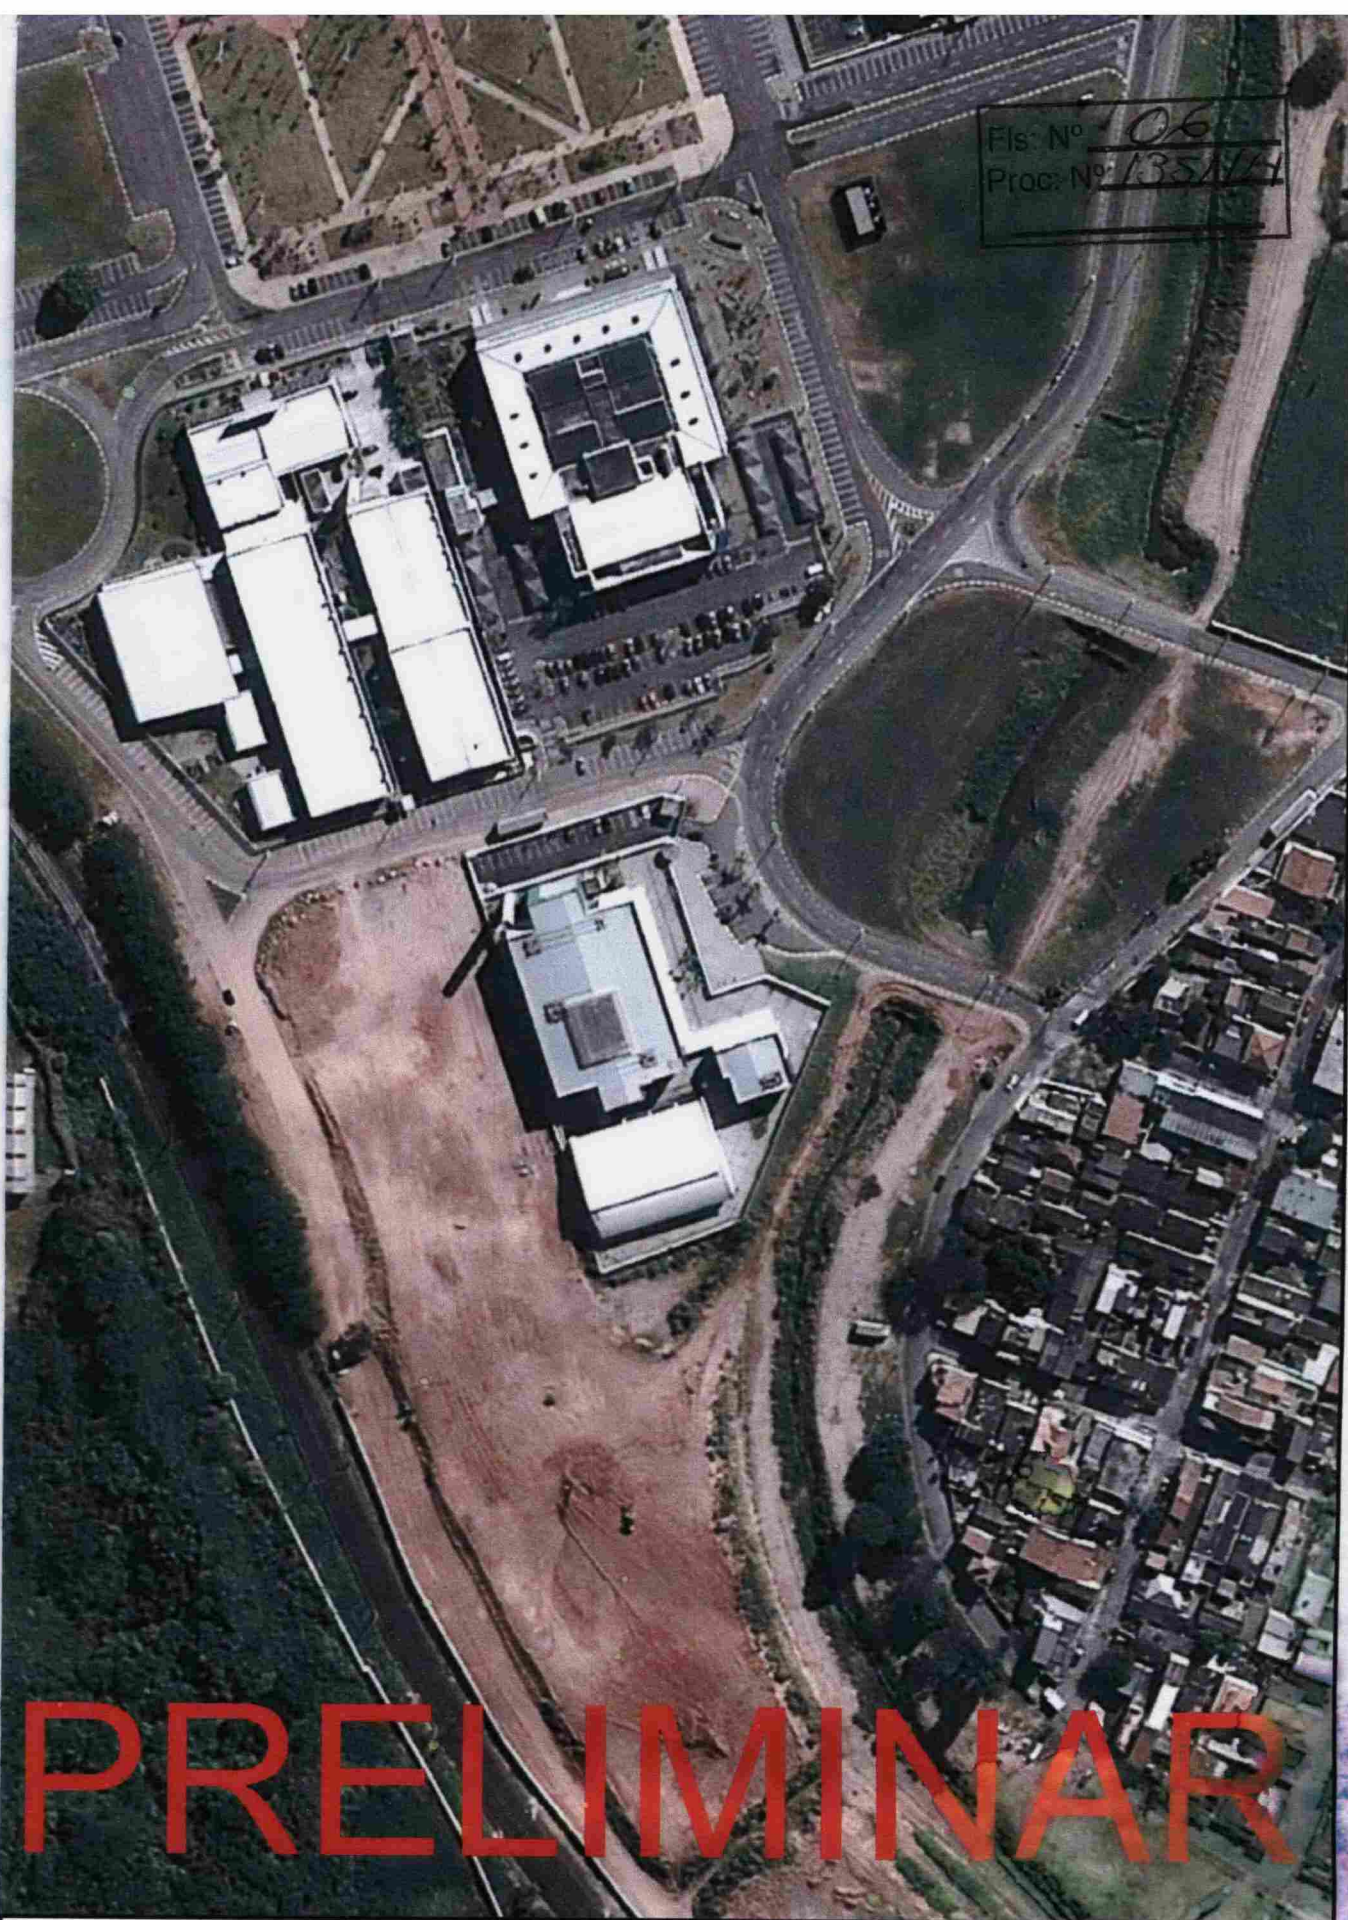

Fls. N° 06
Proc. N° 135114

PRELIMINAR

TÍTULO:	PROJETO FUNCIONAL – AV. TANCREDO NEVES X AV. HENRIQUETA	EMIÇÃO	13/01/14
TRECHO:	BARUERI	ESCALA:	1:2.000
		FOLHA	-