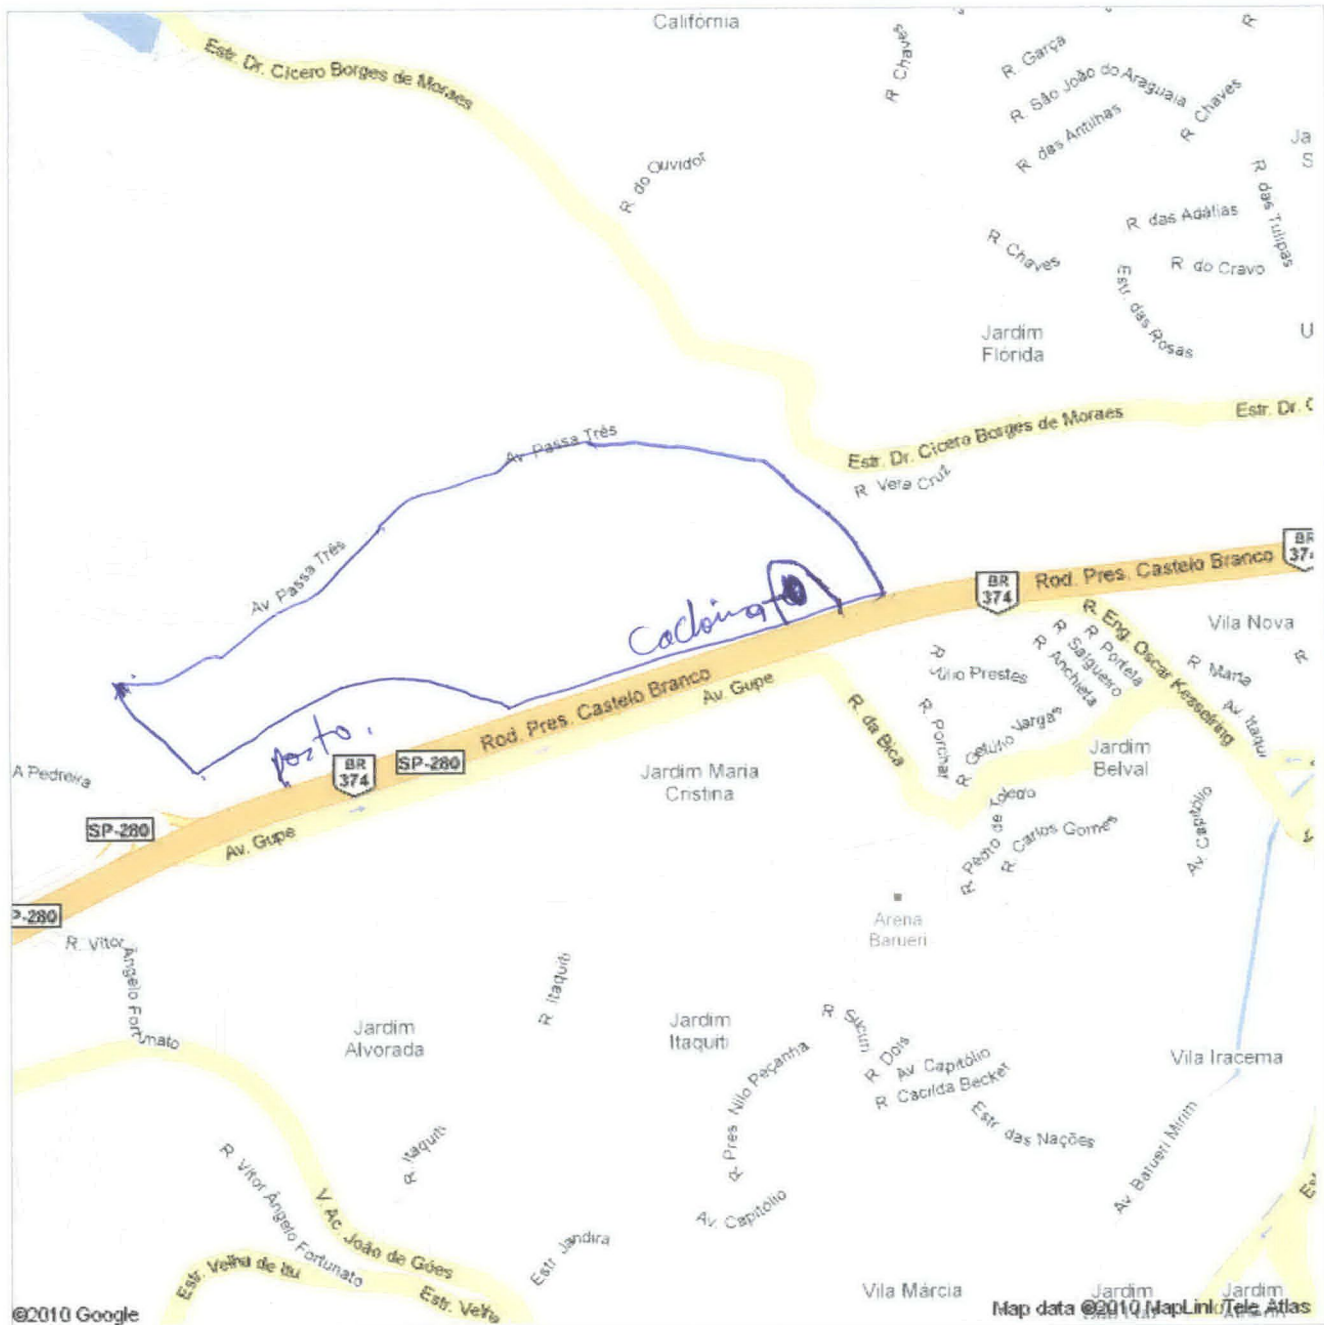

Fls. Nº 21  
Proc. Nº 930/2010

Google maps Endereço Barueri - SP  
Brasil

II/II

Fls. N<sup>o</sup> 25  
Proc. N<sup>o</sup> 930/2010

FL  
15

Proc. N.º 26  
Fis. N.º 930/2010

© 2010 MapLink, Inc. e Atlas  
© 2010 Inavi Geosistemas SRL

© 2008 Google

Data das imagens: 15/Dez/2008    23°30'26.90" S    46°54'48.40" O    elev. 844 m    Altitude do ponto de visão: 1.42 km

$\frac{FL}{16}$

Curso da Agua para Cachoeira.

17/17

↓  
cachoeira

FL 18 / FL 7