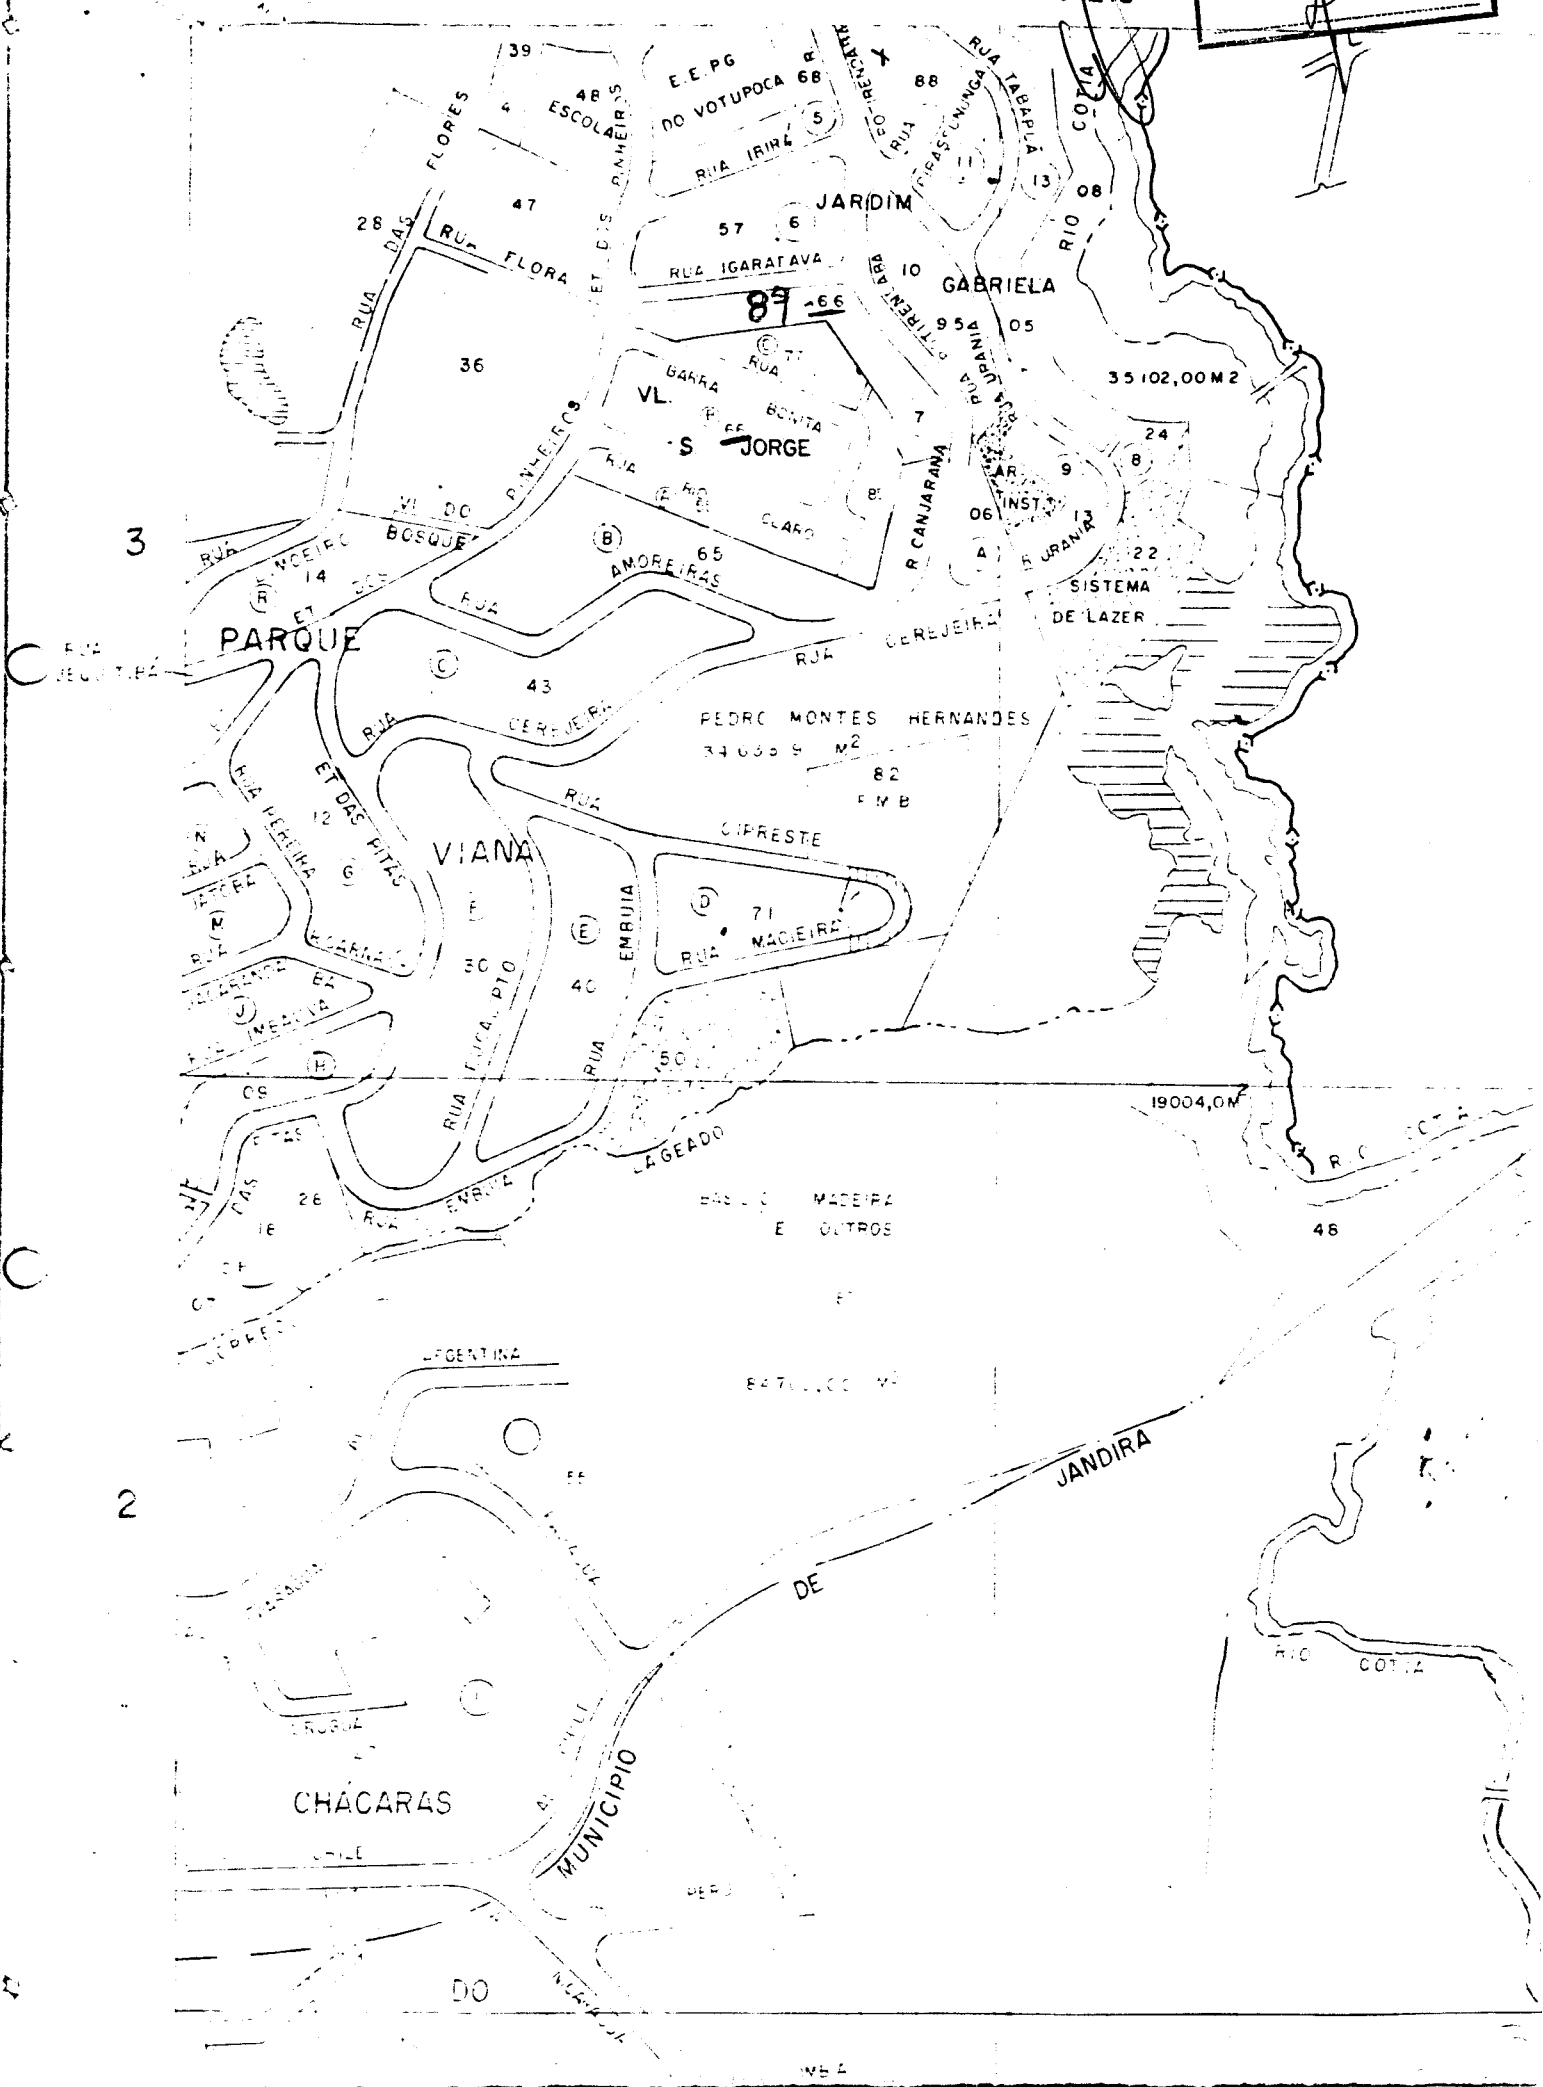

242

3

2

PARQUE

VIANA

JARDIM

GABRIELA

SISTEMA DE LAZER

CHACARAS

MUNICIPIO

JANDIRA

PEDRO MONTES HERNANDES
34 635,9 M2

35 102,00 M2

RUA MACIEIRA
71

LAGEADO

BASES MADEIRA E OUTROS

ESTABECIM

19004,0M

RIO COTA