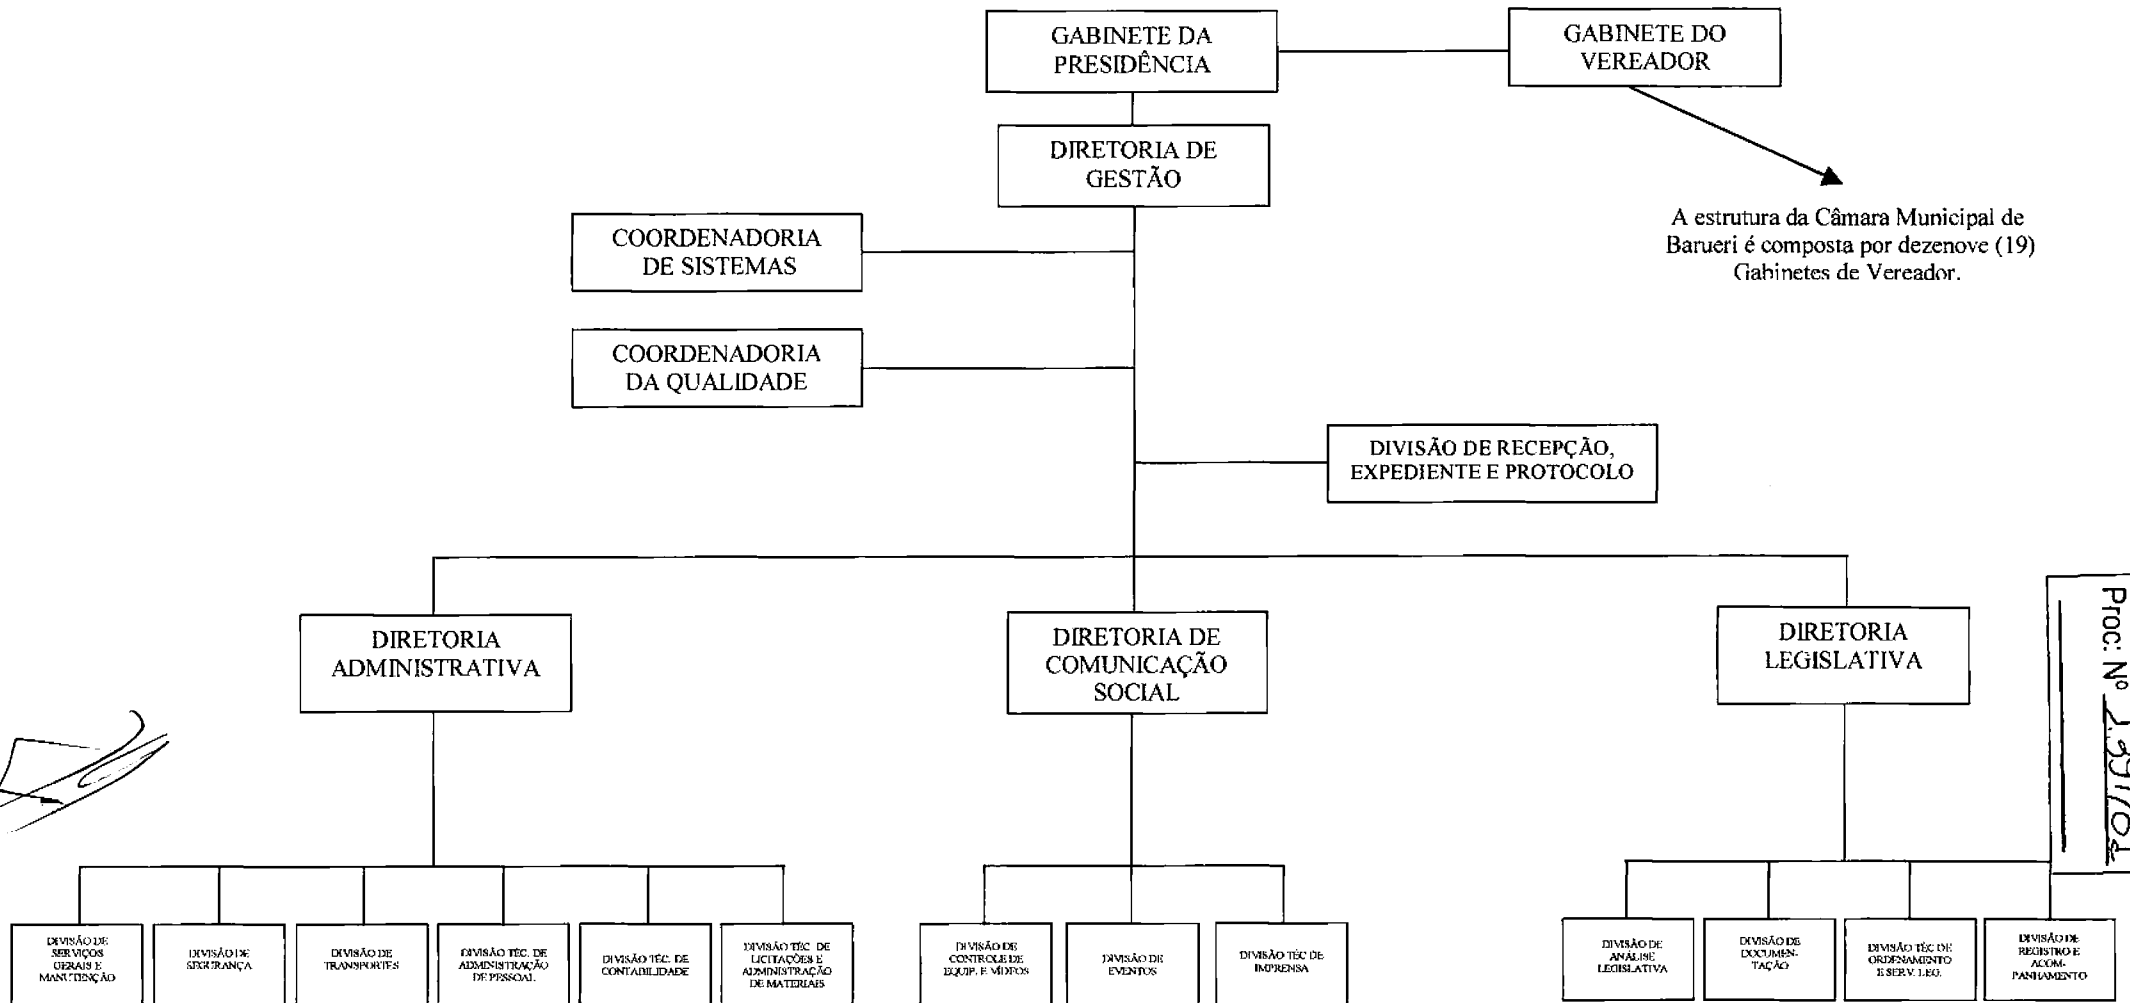

Câmara Municipal de Barueri

São Paulo

ANEXO ÚNICO - ORGANOGRAMA

A estrutura da Câmara Municipal de Barueri é composta por dezenove (19) Gabinetes de Vereador.

FIS : Nº 42
Proc: Nº 1391/02